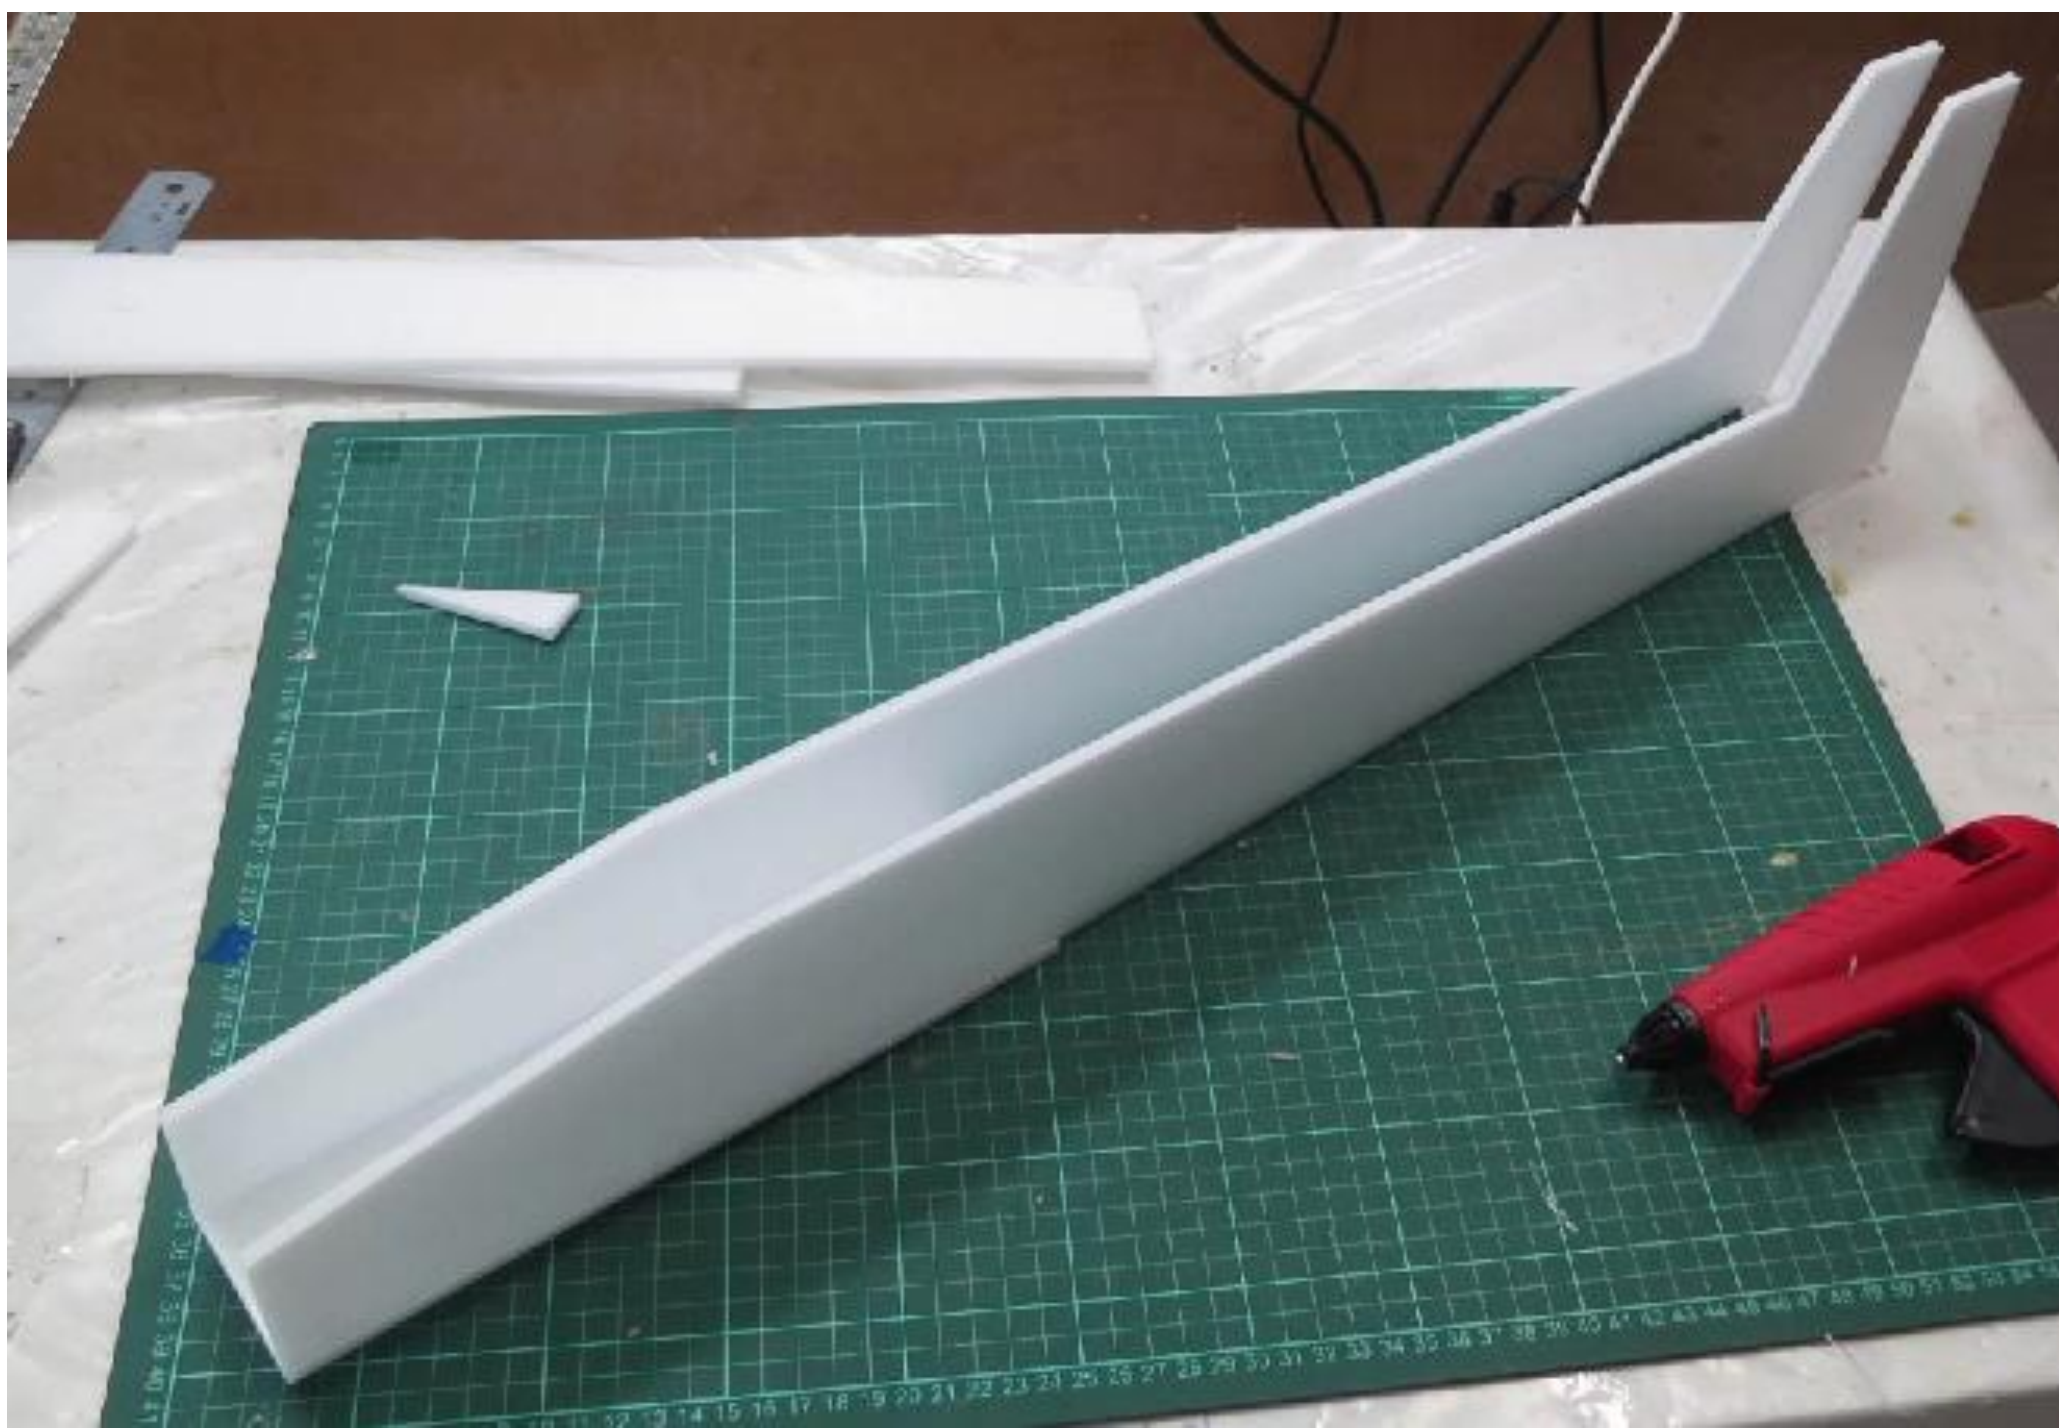

70 cm

8 cm

6.5 cm

75 micron

TGY 9018MG servos