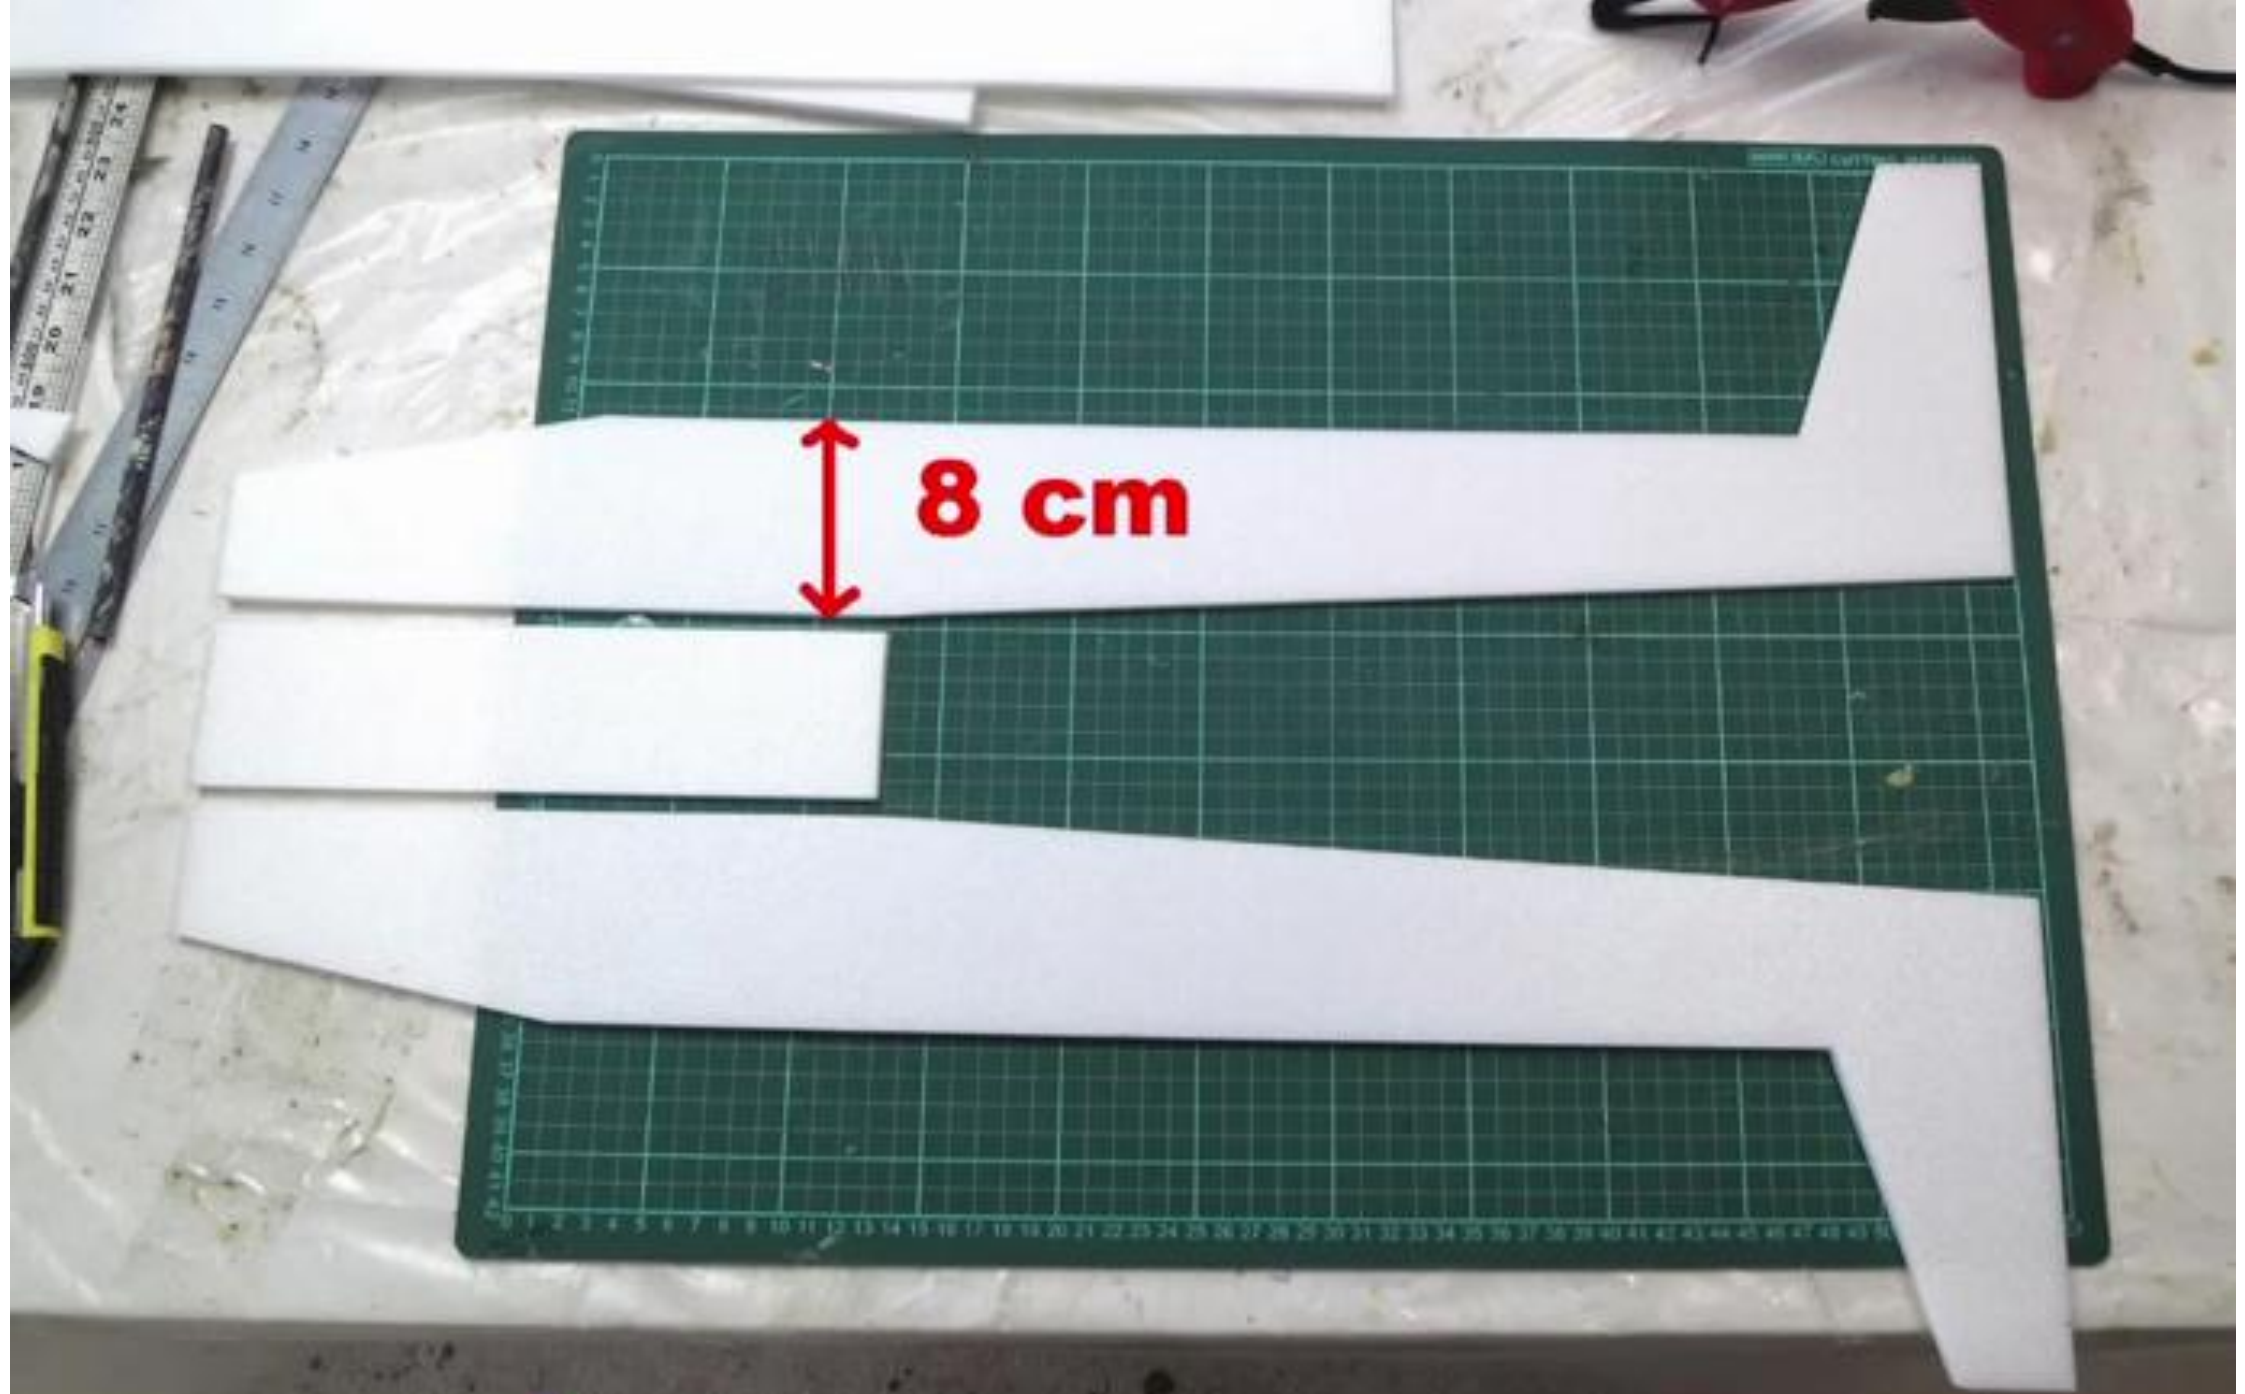

70 cm

8 cm

6.5 cm

75 micron

TGY 9018MG servos