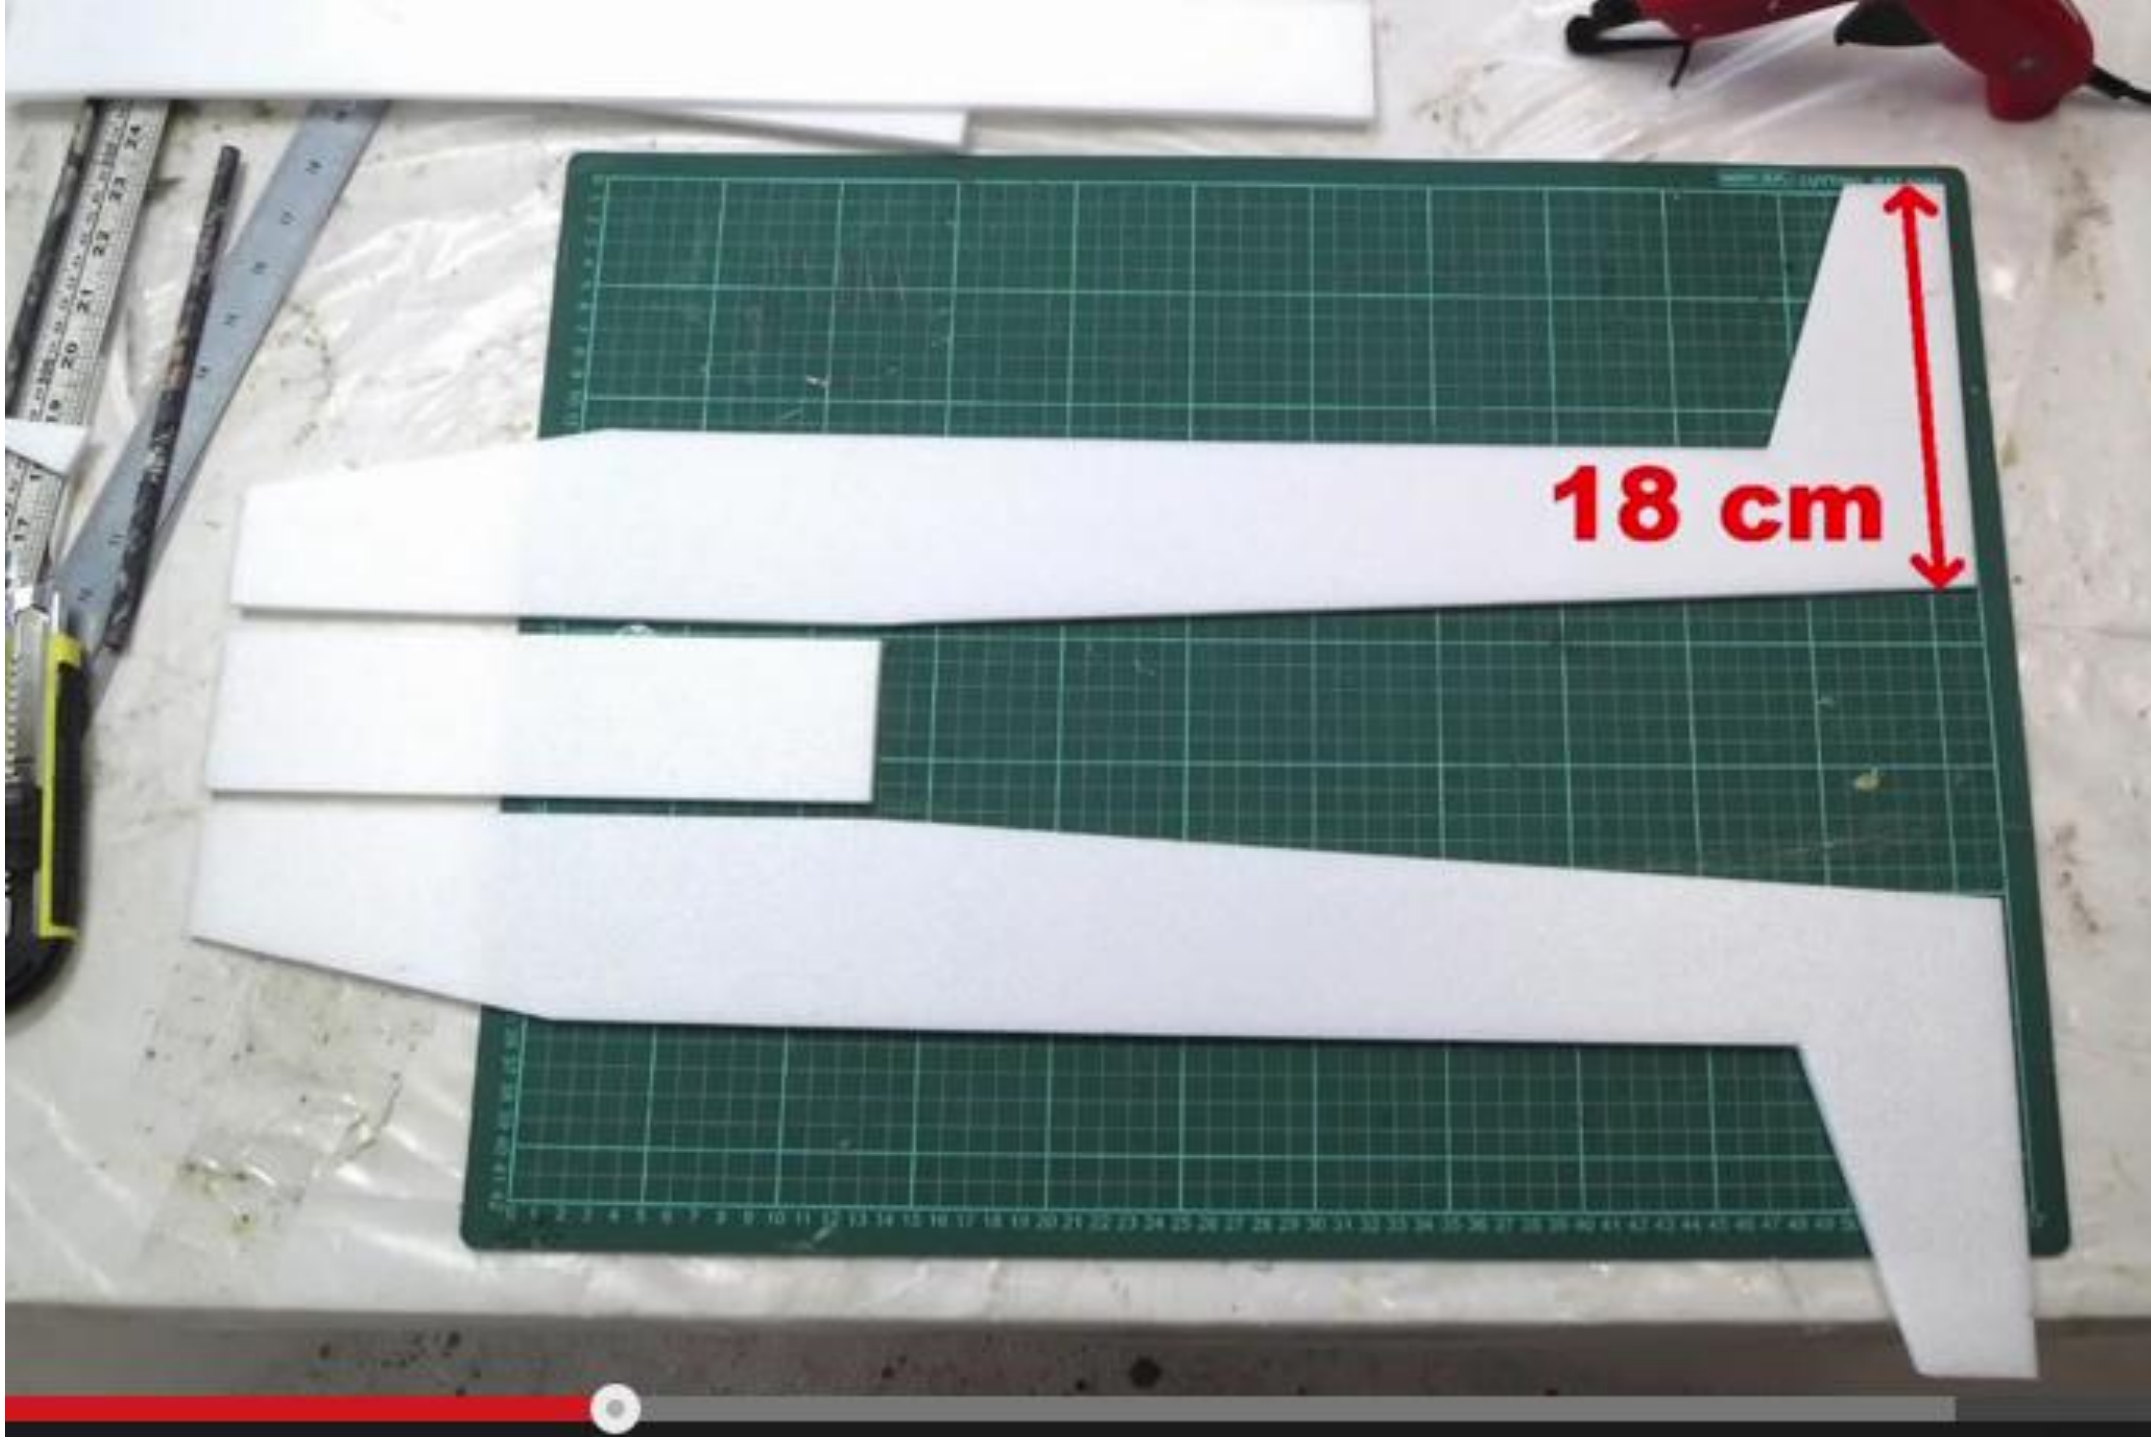

70 cm

8 cm

6.5 cm

75 micron

TGY 9018MG servos